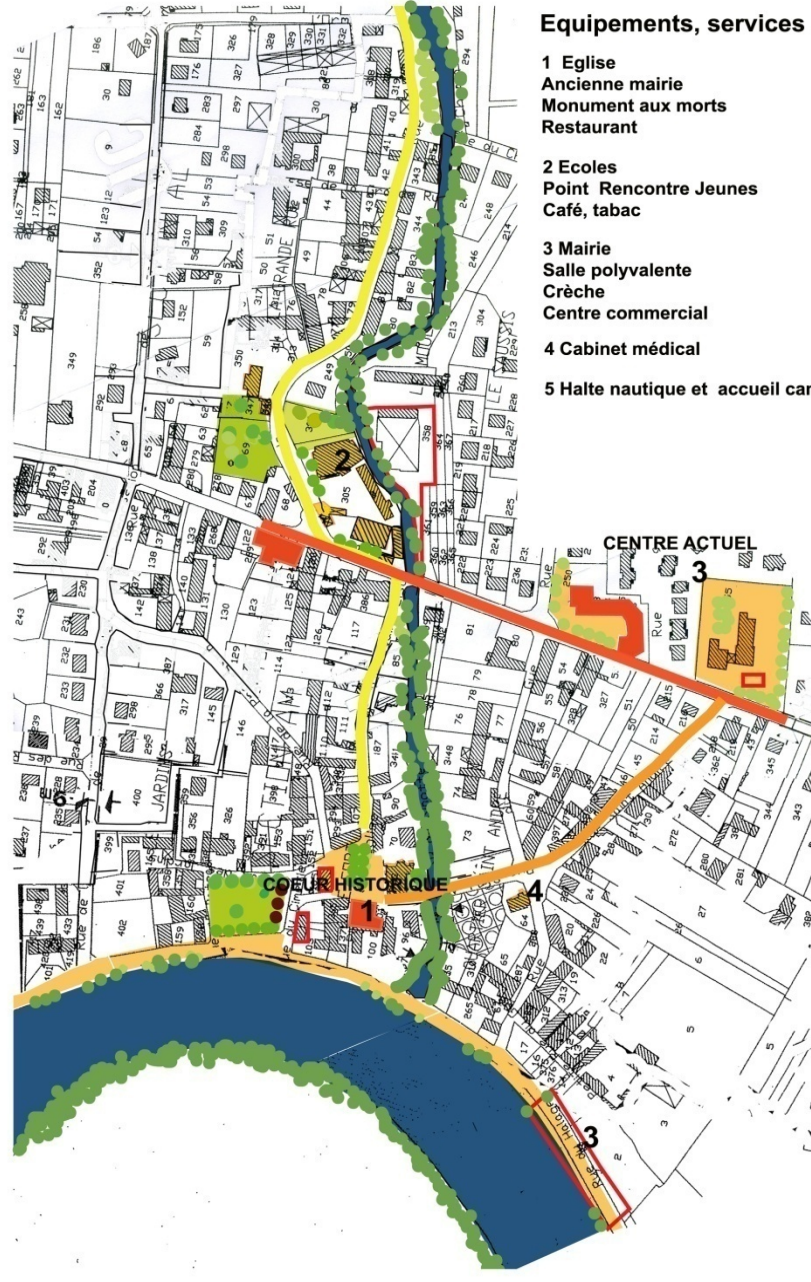

Equipements, services et commerces

- **1** Eglise
  Ancienne mairie
  Monument aux morts
  Restaurant
- **2** Ecoles
  Point Rencontre Jeunes
  Café, tabac
- **3** Mairie
  Salle polyvalente
  Crèche
  Centre commercial
- **4** Cabinet médical
- **5** Halte nautique et accueil camping cars